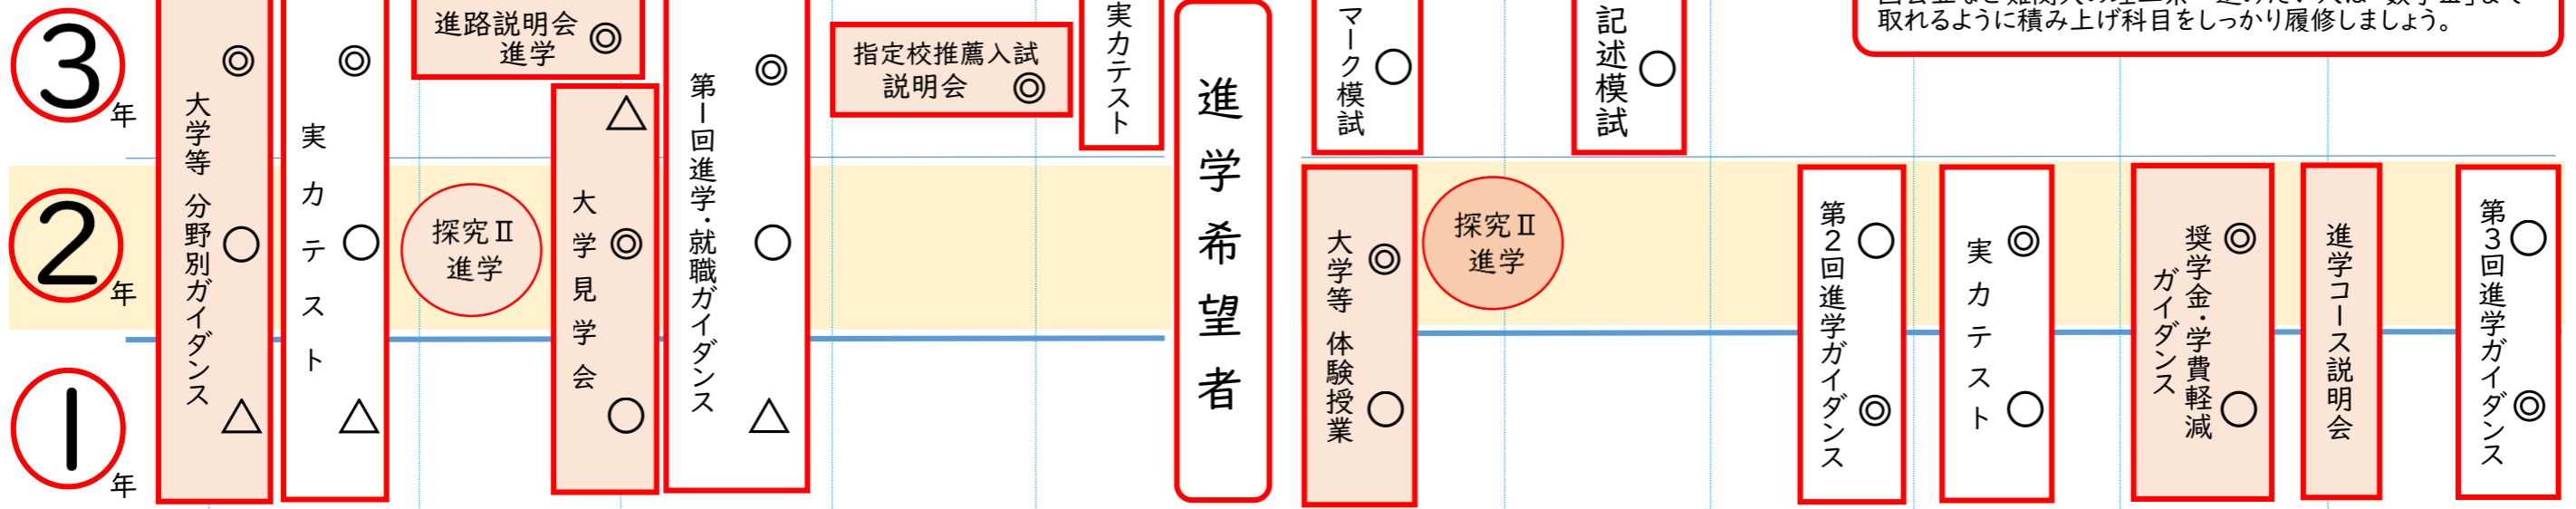

2022年度 進路部の行事

実現に向けて参加しよう

進学を考えている人は1年次に「英語コミュニケーションⅠ」「現代の国語」「言語文化」「数学Ⅰ・A」などの必修科目
2年次以降に「英語コミュニケーションⅡ」などの積み上げ科目を取りましょう。

特に医療系へ進みたい人は「生物a・b」「化学a・b」、
国公立など難関大の理工系へ進みたい人は「数学Ⅲ」まで
取れるように積み上げ科目をしっかり履修しましょう。

行事への参加の重要度

◎絶対参加しよう! ○参加しよう △参加できる人は参加しよう

就職を考えている人は
「科目概要」のp30以降の
「商業」(「ビジネス基礎」「ビジネスマナー」)
「福祉」(「社会福祉基礎」・「こころとからだの理解」)
「工業」(「パワーショベル」「フォークリフト」)
「情報」(「情報演習ワード・エクセル」)科目を
業種や職種にあわせて履修しよう。

進路室
【開室時間】
平日 9:30~16:30
土曜 9:30~12:00
(スクーリング中は15:00)
【閉室日】
日曜日・祝日
夏期・冬期の閉室日は「向陽
台通信」等で要確認。