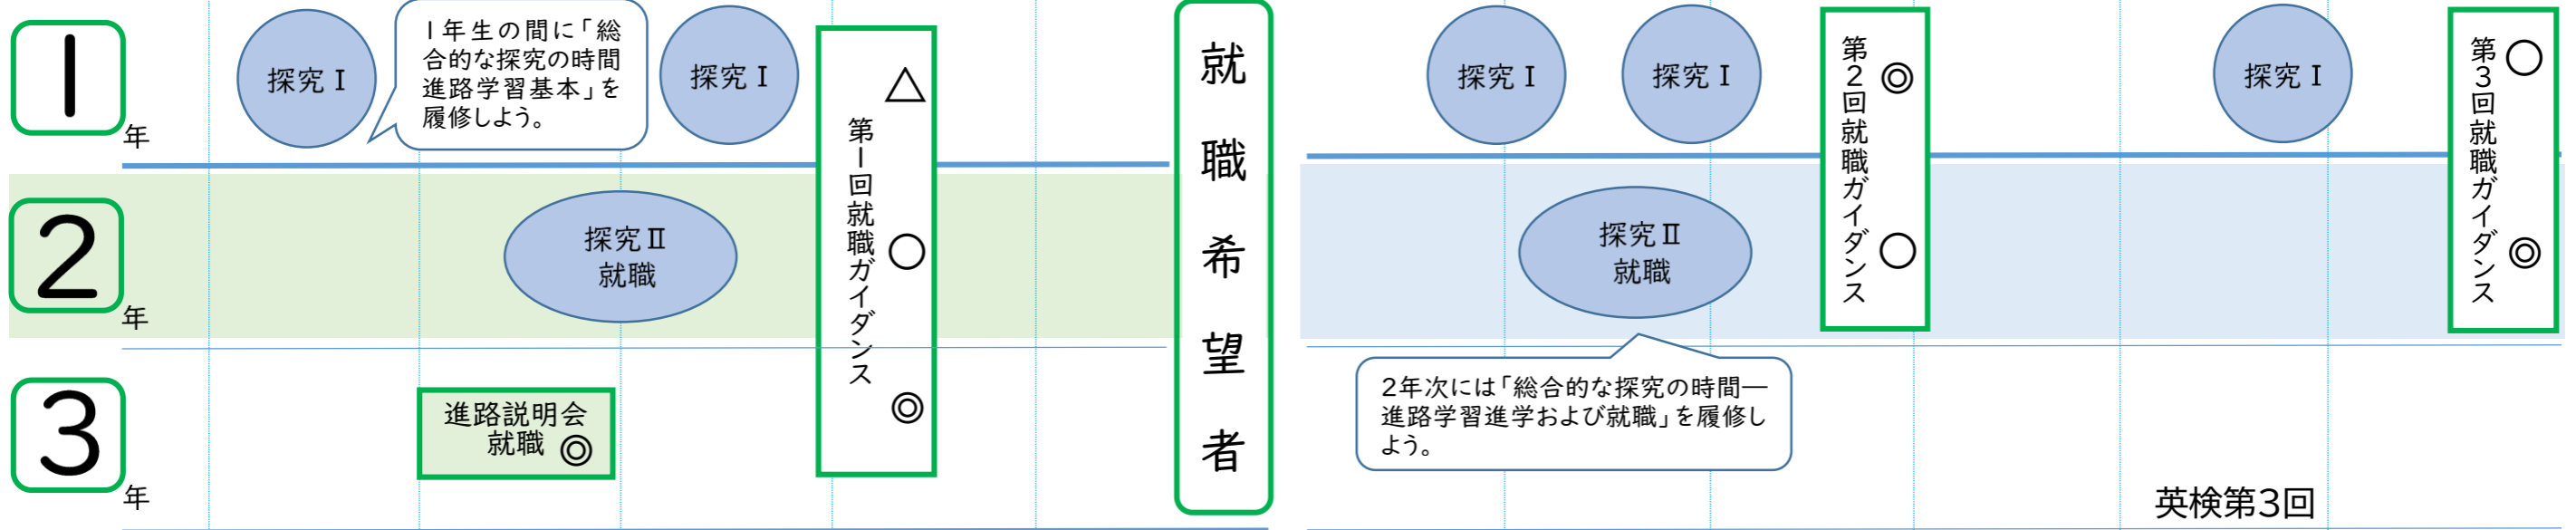

2022年度 進路部の行事

実現に向けて参加しよう

進学を考えている人は1年次に「英語コミュニケーションⅠ」「現代の国語」「言語文化」「数学Ⅰ・A」などの必修科目
2年次以降に「英語コミュニケーションⅡ」などの積み上げ科目を取りましょう。

特に医療系へ進みたい人は「生物a・b」「化学a・b」、
国公立など難関大の理工系へ進みたい人は「数学Ⅲ」まで
取れるように積み上げ科目をしっかり履修しましょう。

行事への参加の重要度

◎絶対参加しよう! ○参加しよう △参加できる人は参加しよう

就職を考えている人は
「科目概要」のp30以降の
「商業」(「ビジネス基礎」「ビジネスマナー」)
「福祉」(「社会福祉基礎」・「こころとからだの理解」)
「工業」(「パワーショベル」「フォークリフト」)
「情報」(「情報演習ワード・エクセル」)科目を
業種や職種にあわせて履修しよう。

進路室
【開室時間】
平日 9:30~16:30
土曜 9:30~12:00
(スクーリング中は15:00)
【閉室日】
日曜日・祝日
夏期・冬期の閉室日は「向陽
台通信」等で要確認。